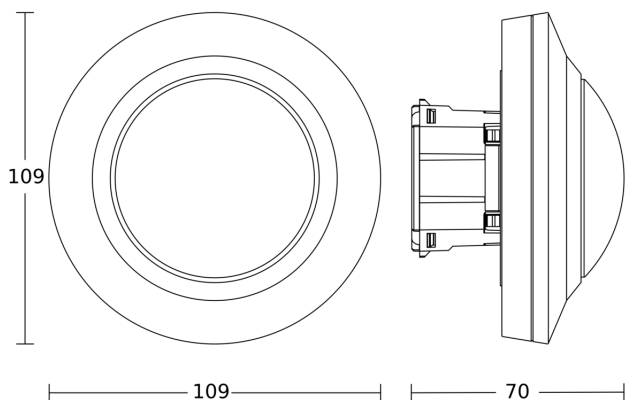

# PD-8 ECO

DALI-2 Input Device - plafondinbouw zwart  
EAN 4007841 088163  
art.nr. 088163

Maten 1

Maten 2